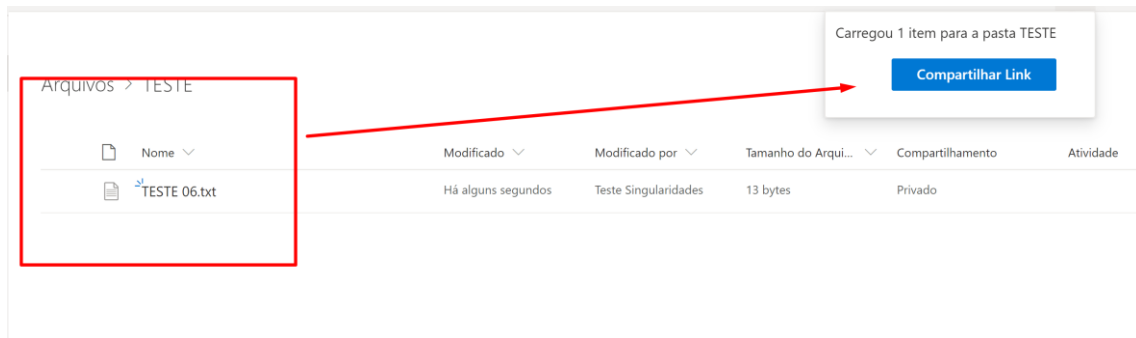

Assim que for realizado o Login no E-mail Institucional – Para acesso no Onedrive – Nuvem - Microsoft

Clique conforme imagem abaixo :

Selecione o Onedrive em seguida :

Tela Inicial do Onedrive -

Para criar uma pasta dentro do Onedrive

Pasta teste criada

Faça o Upload dos arquivos dentro da pasta

Feito upload de um arquivo salvo da área de trabalho chamado – TESTE 06 , Para caso de vídeos poderá ser o tamanho em GB's Vai demorar horas para subir ao Onedrive , Importante deixar carregando e não pode tirar da página no momento para não interferir no processo , Se você tem a opção da conexão via cabo de rede, pode utilizar , melhora no tempo de upload