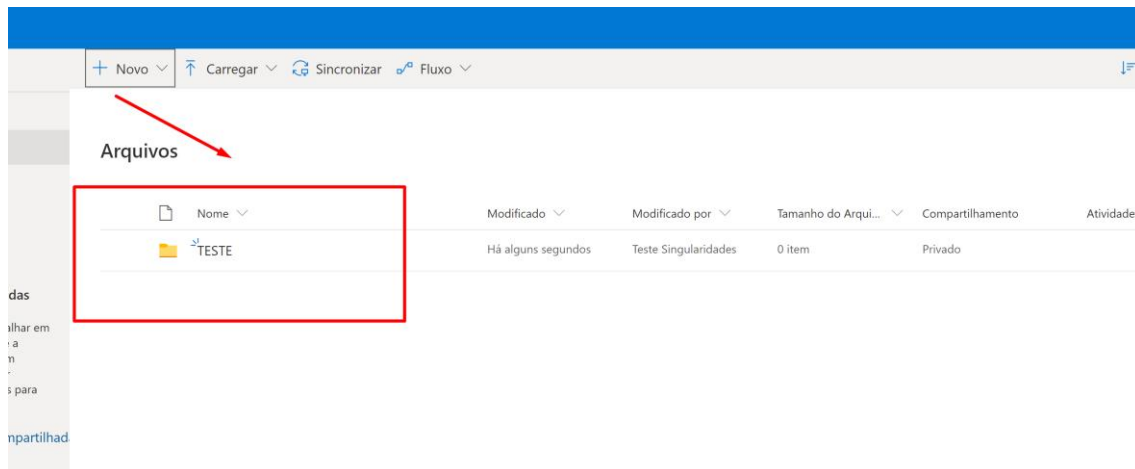

Assim que for realizado o Login no E-mail Institucional – Para acesso no Onedrive – Nuvem - Microsoft

Clique conforme imagem abaixo :

Selecione o Onedrive em seguida :

Tela Inicial do Onedrive -

Para criar uma pasta dentro do Onedrive

Pasta teste criada

Faça o Upload dos arquivos dentro da pasta

Feito upload de um arquivo salvo da área de trabalho chamado – TESTE 06 , Para caso de vídeos poderá ser o tamanho em GB's Vai demorar horas para subir ao Onedrive , Importante deixar carregando e não pode tirar da página no momento para não interferir no processo , Se você tem a opção da conexão via cabo de rede, pode utilizar , melhora no tempo de upload