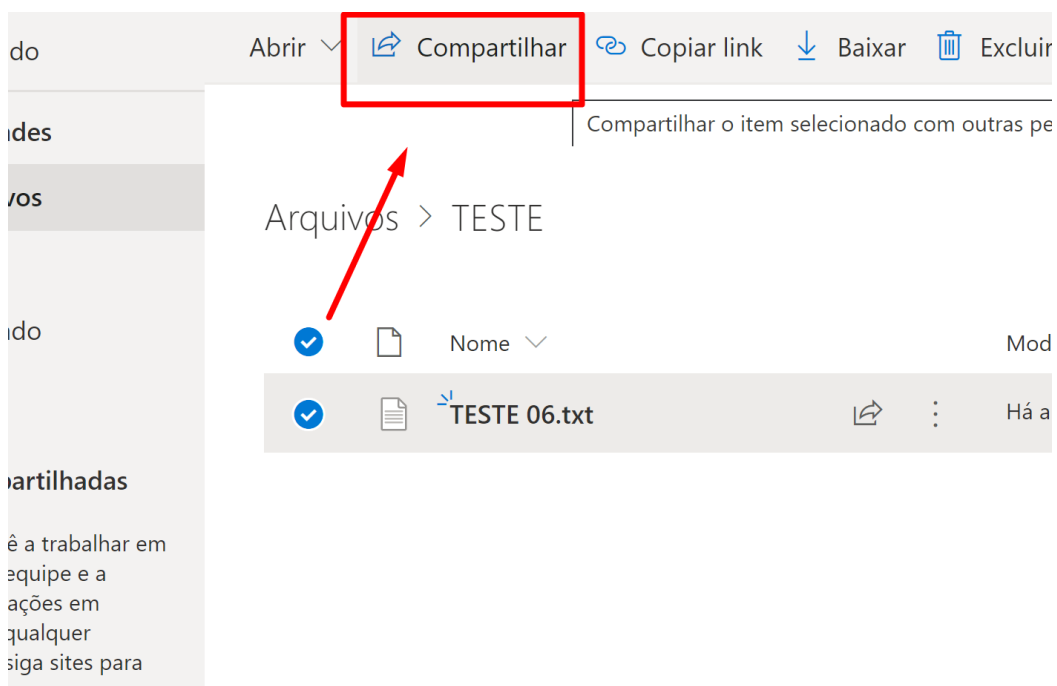

Caso queira compartilhar ele , Selecione o item desejado e clique em compartilhar