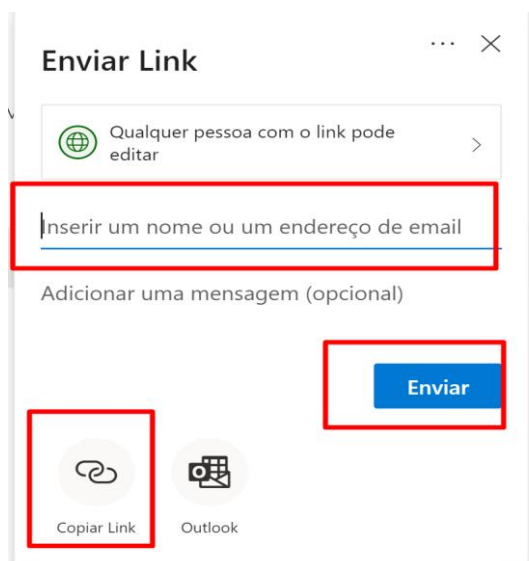

Coloque o e-mail de quem vai receber o arquivo , Após ter feito o processo , Clique em Enviar , será enviado para o e-mail da pessoal o e-mail com link para acesso, ou copie o código e compartilhe , o que achar mais fácil